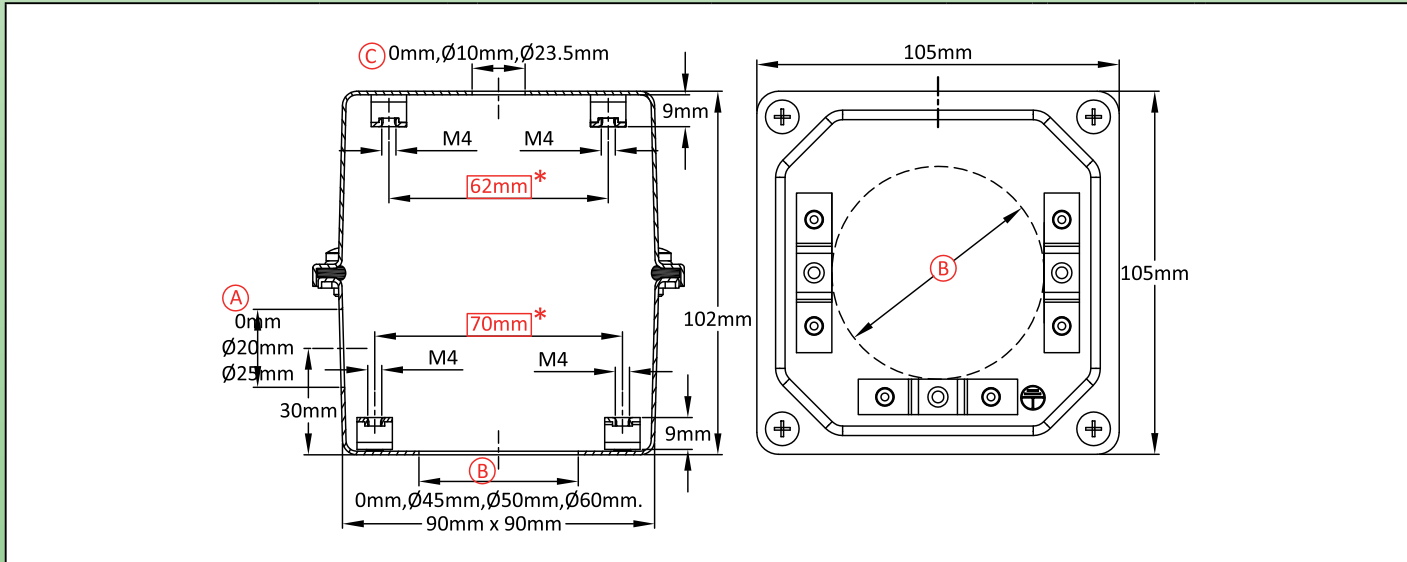

Alloggiamento di medie dimensioni per riscaldatore a immersione o sensore di temperatura

A causa del costante miglioramento dei nostri prodotti, i disegni, le descrizioni e le caratteristiche utilizzate in queste schede tecniche sono solo a titolo indicativo e possono essere modificate senza preavviso.

Dimensioni (mm)	Volume(cm ³)	Materiale	Grado di protezione		Modello
105 × 105 × 102	757	acciaio inossidabile	IP69K	IK7	Y3S5

- Adatto per**
- Sensore di temperatura
 - Riscaldatore a immersione
 - Riscaldatore alettato
 - Termostato
 - Sensore di livello
 - Scheda elettronica

I pressacavi non sono inclusi in questi riferimenti, consultateci se li desiderate.
 Le dimensioni in rosso all'interno delle cornici rettangolari sono utilizzate per il montaggio degli accessori.